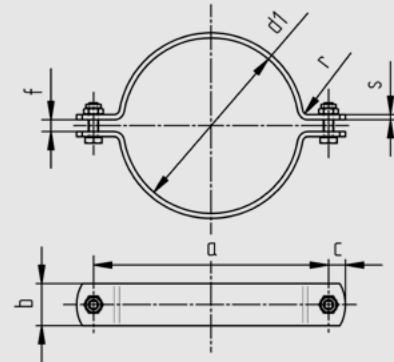

Rohrschelle Type ELP

ohne Schaft, mechanisch poliert
d1 12 - 254 mm

Tatsächliche Abmessungen der Rohrbefestigungen hängen von den einzelnen Profiltoleranzen ab.

Technische Änderungen vorbehalten.

Rohrschelle DIN ohne Schaft

| d1 | a | c | Flachstahl bxs | f | r | verwendete Schrauben | Gewicht kg/Pair mit Sk+Mu |
|-----|------|----|-------------------|---|---|-------------------------|---------------------------------|
| 12 | 30,5 | 9 | 20x2 | 5 | 2 | 6x20 | 0,04 |
| 18 | 39,5 | 9 | 20x2 | 5 | 2 | 6x20 | 0,05 |
| 22 | 43 | 10 | 20x3 | 5 | 3 | 6x20 | 0,07 |
| 28 | 50 | 10 | 20x3 | 5 | 3 | 6x20 | 0,08 |
| 34 | 56 | 10 | 20x3 | 5 | 3 | 6x20 | 0,09 |
| 40 | 67 | 10 | 20x3 | 5 | 3 | 6x20 | 0,10 |
| 52 | 78 | 10 | 20x3 | 5 | 3 | 6x20 | 0,12 |
| 70 | 100 | 10 | 20x3 | 7 | 3 | 6x20 | 0,15 |
| 85 | 112 | 10 | 25x3 | 7 | 3 | 6x20 | 0,20 |
| 104 | 139 | 10 | 25x3 | 7 | 3 | 6x20 | 0,24 |
| 129 | 155 | 15 | 30x3 | 7 | 3 | 8x27 | 0,37 |
| 154 | 187 | 15 | 30x3 | 7 | 3 | 8x27 | 0,42 |
| 204 | 250 | 20 | 40x4 | 8 | 4 | 10x40 | 1,00 |
| 254 | 313 | 20 | 40x4 | 8 | 4 | 10x40 | 1,18 |

Rohrschelle ISO ohne Schaft

| d1 | a | c | Flachstahl bxs | f | r | verwendete Schrauben | Gewicht kg/Pair mit Sk+Mu |
|-----|-----|---|-------------------|---|---|-------------------------|---------------------------------|
| 27 | 50 | 9 | 25x3 | 3 | 3 | 6x20 | 0,12 |
| 34 | 60 | 9 | 25x3 | 3 | 3 | 6x20 | 0,11 |
| 43 | 68 | 9 | 25x3 | 3 | 3 | 6x20 | 0,12 |
| 49 | 72 | 9 | 25x3 | 4 | 3 | 6x20 | 0,13 |
| 61 | 84 | 9 | 25x3 | 4 | 3 | 6x20 | 0,15 |
| 77 | 103 | 9 | 25x3 | 4 | 3 | 6x20 | 0,17 |
| 89 | 119 | 9 | 25x3 | 4 | 3 | 6x20 | 0,20 |
| 114 | 147 | 9 | 25x3 | 4 | 3 | 6x20 | 0,25 |
| 140 | 170 | 9 | 25x3 | 4 | 3 | 6x20 | 0,29 |