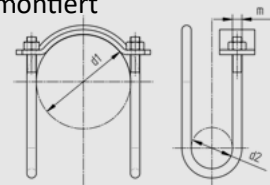

Artikel-Nr.	Bezeichnung	d1	d2	m	Preis €/1
70223	Rundeisenschelle geschlossen d1 x d2 21 x 21 mm,fvz	21	21	8	lt. Anfrage
70224	Rundeisenschelle geschlossen d1 x d2 27 x 27 mm,fvz	27	27	8	lt. Anfrage
70225	Rundeisenschelle geschlossen d1 x d2 27 x 33 mm,fvz	27	33	8	lt. Anfrage
70226	Rundeisenschelle geschlossen d1 x d2 27 x 60 mm,fvz	27	60	8	lt. Anfrage
70227	Rundeisenschelle geschlossen d1 x d2 33 x 33 mm,fvz	33	33	8	lt. Anfrage
70228	Rundeisenschelle geschlossen d1 x d2 33 x 42 mm,fvz	33	42	8	lt. Anfrage
70229	Rundeisenschelle geschlossen d1 x d2 33 x 48 mm,fvz	33	48	8	lt. Anfrage
70230	Rundeisenschelle geschlossen d1 x d2 33 x 60 mm,fvz	33	60	8	lt. Anfrage
70231	Rundeisenschelle geschlossen d1 x d2 33 x 76 mm,fvz	33	76	8	lt. Anfrage
70232	Rundeisenschelle geschlossen d1 x d2 42 x 42 mm,fvz	42	42	10	lt. Anfrage
70233	Rundeisenschelle geschlossen d1 x d2 42 x 48 mm,fvz	42	48	10	lt. Anfrage
70234	Rundeisenschelle geschlossen d1 x d2 42 x 60 mm,fvz	42	60	10	lt. Anfrage
70235	Rundeisenschelle geschlossen d1 x d2 48 x 48 mm,fvz	48	48	10	lt. Anfrage
70236	Rundeisenschelle geschlossen d1 x d2 48 x 60 mm,fvz	48	60	10	lt. Anfrage
70237	Rundeisenschelle geschlossen d1 x d2 60 x 27 mm,fvz	60	27	10	lt. Anfrage
70238	Rundeisenschelle geschlossen d1 x d2 60 x 60 mm,fvz	60	60	10	lt. Anfrage
70239	Rundeisenschelle geschlossen d1 x d2 60 x 48 mm,fvz	60	48	10	lt. Anfrage
70240	Rundeisenschelle geschlossen d1 x d2 60 x 42 mm,fvz	60	42	10	lt. Anfrage