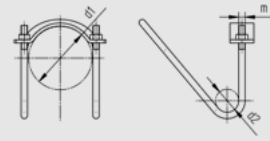

Rundeisenschelle offen Schelle mit Muttern vormontiert

S235JR feuerverzinkt

Warengruppenrabatt: 9014

Achtung: Nur über Jahresrahmen beziehbar!
Technische Änderungen vorbehalten.

Artikel-Nr.	Bezeichnung	d1	d2	m	Preis €/1
70204	Rundeisenschelle offen d1 x d2 21 x 21 mm,fvz	21	21	8	lt. Anfrage
70205	Rundeisenschelle offen d1 x d2 27 x 27 mm,fvz	27	27	8	lt. Anfrage
70206	Rundeisenschelle offen d1 x d2 27 x 33 mm,fvz	27	33	8	lt. Anfrage
70207	Rundeisenschelle offen d1 x d2 27 x 60 mm,fvz	27	60	8	lt. Anfrage
70208	Rundeisenschelle offen d1 x d2 33 x 21 mm,fvz	33	21	8	lt. Anfrage
70209	Rundeisenschelle offen d1 x d2 33 x 33 mm,fvz	33	33	8	lt. Anfrage
70210	Rundeisenschelle offen d1 x d2 33 x 42 mm,fvz	33	42	8	lt. Anfrage
70211	Rundeisenschelle offen d1 x d2 33 x 48 mm,fvz	33	48	8	lt. Anfrage
70212	Rundeisenschelle offen d1 x d2 33 x 60 mm,fvz	33	60	8	lt. Anfrage
70213	Rundeisenschelle offen d1 x d2 33 x 76 mm,fvz	33	76	8	lt. Anfrage
70214	Rundeisenschelle offen d1 x d2 42 x 42 mm,fvz	42	42	10	lt. Anfrage
70215	Rundeisenschelle offen d1 x d2 42 x 48 mm,fvz	42	48	10	lt. Anfrage
70216	Rundeisenschelle offen d1 x d2 42 x 60 mm,fvz	42	60	10	lt. Anfrage
70217	Rundeisenschelle offen d1 x d2 48 x 48 mm,fvz	48	48	10	lt. Anfrage
70218	Rundeisenschelle offen d1 x d2 48 x 60 mm,fvz	48	60	10	lt. Anfrage
70219	Rundeisenschelle offen d1 x d2 60 x 27 mm,fvz	60	27	10	lt. Anfrage
70220	Rundeisenschelle offen d1 x d2 60 x 48 mm,fvz	60	48	10	lt. Anfrage
70221	Rundeisenschelle offen d1 x d2 60 x 60 mm,fvz	60	60	10	lt. Anfrage
70222	Rundeisenschelle offen d1 x d2 76 x 48 mm,fvz	76	48	10	lt. Anfrage