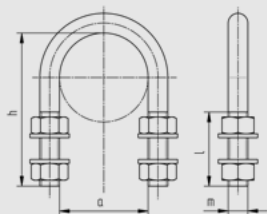

Artikel-Nr.	Bezeichnung	a	h	l	m	Preis €/1
70170	RB für Schiebeträger D=42,fvz	43	87	35	8	lt. Anfrage
70171	RB für Schiebeträger D=48,fvz	53	100	35	8	lt. Anfrage
70172	RB für Schiebeträger D=61,fvz	65	108	35	8	lt. Anfrage