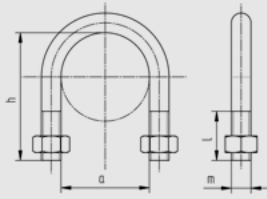

Rundstahlbügel

S235JR feuerverzinkt, 2 Muttern vormontiert
1.4301/A2, ohne Muttern

Warengruppenrabatt: 9014

Achtung: Nur über Jahresrahmen beziehbar!
Technische Änderungen vorbehalten.

Artikel-Nr.	Bezeichnung	a	h	l	m	Preis €/1
70280	Rundstahlbügel LW 22x40 M8x25,fvz	22	40	25	8	lt. Anfrage
70281	Rundstahlbügel LW 28x47 M8x30,fvz	28	47	30	8	lt. Anfrage
70134	Rundstahlbügel LW 36x52 M8x20,fvz	36	52	20	8	lt. Anfrage
70111	Rundstahlbügel LW 42x62 M8x30,fvz	42	62	30	8	lt. Anfrage
70112	Rundstahlbügel LW 50x70 M8x35,fvz	50	70	35	8	lt. Anfrage
70285	Rundstahlbügel LW 75x110 M8x35,fvz	75	110	35	8	lt. Anfrage
70113	Rundstahlbügel LW 82x100 M8x30,fvz	82	100	30	8	lt. Anfrage
70286	Rundstahlbügel LW 85x100 M8x35,fvz	85	100	35	8	lt. Anfrage
70282	Rundstahlbügel LW 43x64 M10x40,fvz	43	64	40	10	lt. Anfrage
70279	Rundstahlbügel LW 49x95 M10x35,fvz	49	95	35	10	lt. Anfrage
70277	Rundstahlbügel LW 50x70 M10x30,fvz	50	70	30	10	lt. Anfrage
70115	Rundstahlbügel LW 50x90 M10x30,fvz	50	90	30	10	lt. Anfrage
70278	Rundstahlbügel LW 61x80 M10x30,fvz	61	80	30	10	lt. Anfrage
70116	Rundstahlbügel LW 63x108 M10x40,fvz	63	108	40	10	lt. Anfrage
70117	Rundstahlbügel LW 70x107 M10x40,fvz	70	107	40	10	lt. Anfrage
70118	Rundstahlbügel LW 70x120 M10x40,fvz	70	120	40	10	lt. Anfrage
70284	Rundstahlbügel LW 80x95 M10x30,fvz	80	95	30	10	lt. Anfrage
70119	Rundstahlbügel LW 63x90 M12x30,fvz	63	90	30	12	lt. Anfrage
70120	Rundstahlbügel LW 40x150 M12x115,fvz	40	150	115	12	lt. Anfrage
70283	Rundstahlbügel LW 90x115 M12x55,fvz	90	115	55	12	lt. Anfrage
70121	Rundstahlbügel LW 63x140 M8x50,A2	63	140	50	8	lt. Anfrage
70122	Rundstahlbügel LW 63x120 M8x50,A2	63	120	50	8	lt. Anfrage
70123	Rundstahlbügel LW 80x140 M8x40,A2	80	140	40	8	lt. Anfrage
70124	Rundstahlbügel LW 36x47 M8x20,A2	36	47	20	8	lt. Anfrage
70125	Rundstahlbügel LW 36x95 M8x65,A2	36	95	65	8	lt. Anfrage
70126	Rundstahlbügel LW 36x130 M8x80,A2	36	130	80	8	lt. Anfrage
70127	Rundstahlbügel LW 63x90 M8x50,A2	63	90	50	8	lt. Anfrage
70128	Rundstahlbügel LW 36x55 M8x20,A2	36	55	20	8	lt. Anfrage
70287	Rundstahlbügel LW 36x50 M8x20,A2	36	50	20	8	lt. Anfrage
70288	Rundstahlbügel LW 36x90 M8x30,A2	36	90	30	8	lt. Anfrage
70289	Rundstahlbügel LW 75x125 M8x35,A2	75	125	35	8	lt. Anfrage

Rundstahlbügel für Schiebeträger

S235JR feuerverzinkt, 4 Muttern und 4 Scheiben vormontiert
Warengruppenrabatt: 9014

Achtung: Nur über Jahresrahmen beziehbar!
Technische Änderungen vorbehalten.