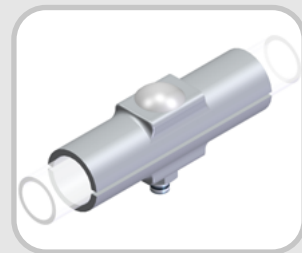

Kreuzverbinder Schelle mit Schraube und Mutter vormontiert

S235JR feuerverzinkt oder 1.4301/A2

Warengruppenrabatt: 9014

Achtung: Nur über Jahresrahmen beziehbar!
Technische Änderungen vorbehalten.

Artikel-Nr.	Bezeichnung	d1	d2	a	b	c	Verschraubung	Preis €/1
70173	Kreuzverbinder d1 x d2 21 x 33 mm, fvz	21	33	44	30	75	8x20	lt. Anfrage
70174	Kreuzverbinder d1 x d2 21 x 42 mm, fvz	21	42	50	35	83	8x20	lt. Anfrage
70175	Kreuzverbinder d1 x d2 21 x 48 mm, fvz	21	48	56	35	93	8x20	lt. Anfrage
70176	Kreuzverbinder d1 x d2 21 x 60 mm, fvz	21	60	74	35	100	8x20	lt. Anfrage

Artikel-Nr.	Bezeichnung	d1	d2	a	b	c	Verschraubung	Preis €/1
70177	Kreuzverbinder d1 x d2 21 x 33 mm, A2	21	33	44	30	75	8x20	lt. Anfrage
70178	Kreuzverbinder d1 x d2 21 x 42 mm, A2	21	42	50	35	83	8x20	lt. Anfrage
70179	Kreuzverbinder d1 x d2 21 x 48 mm, A2	21	48	56	35	93	8x20	lt. Anfrage
70180	Kreuzverbinder d1 x d2 21 x 60 mm, A2	21	60	74	35	100	8x20	lt. Anfrage

Rohrverbinder außen inkl. Schraube DIN 603 und Mutter DIN 934

S235JR feuerverzinkt

Warengruppenrabatt: 9014

Achtung: Nur über Jahresrahmen beziehbar!
Technische Änderungen vorbehalten.

Artikel-Nr.	Bezeichnung	d1	l	Preis €/1
70257	Rohrverbinder außen für Rohr 21 mm, fvz	21	100	lt. Anfrage
70258	Rohrverbinder außen für Rohr 27 mm, fvz	27	100	lt. Anfrage
70259	Rohrverbinder außen für Rohr 34 mm, fvz	34	120	lt. Anfrage
70260	Rohrverbinder außen für Rohr 43 mm, fvz	43	120	lt. Anfrage
70261	Rohrverbinder außen für Rohr 48 mm, fvz	48	120	lt. Anfrage
70262	Rohrverbinder außen für Rohr 60 mm, fvz	60	150	lt. Anfrage