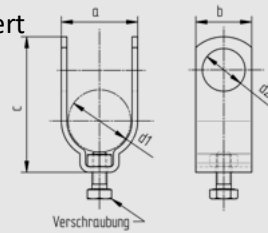

Kreuzverbinder Schelle mit Schraube und Mutter vormontiert

S235JR feuerverzinkt oder 1.4301/A2

Warengruppenrabatt: 9014

Achtung: Nur über Jahresrahmen beziehbar!
Technische Änderungen vorbehalten.

Artikel-Nr.	Bezeichnung	d1	d2	a	b	c	Verschraubung	Preis €/1
70173	Kreuzverbinder d1 x d2 21 x 33 mm, fvz	21	33	44	30	75	8x20	lt. Anfrage
70174	Kreuzverbinder d1 x d2 21 x 42 mm, fvz	21	42	50	35	83	8x20	lt. Anfrage
70175	Kreuzverbinder d1 x d2 21 x 48 mm, fvz	21	48	56	35	93	8x20	lt. Anfrage
70176	Kreuzverbinder d1 x d2 21 x 60 mm, fvz	21	60	74	35	100	8x20	lt. Anfrage

Artikel-Nr.	Bezeichnung	d1	d2	a	b	c	Verschraubung	Preis €/1
70177	Kreuzverbinder d1 x d2 21 x 33 mm, A2	21	33	44	30	75	8x20	lt. Anfrage
70178	Kreuzverbinder d1 x d2 21 x 42 mm, A2	21	42	50	35	83	8x20	lt. Anfrage
70179	Kreuzverbinder d1 x d2 21 x 48 mm, A2	21	48	56	35	93	8x20	lt. Anfrage
70180	Kreuzverbinder d1 x d2 21 x 60 mm, A2	21	60	74	35	100	8x20	lt. Anfrage

Rohrverbinder außen inkl. Schraube DIN 603 und Mutter DIN 934

S235JR feuerverzinkt

Warengruppenrabatt: 9014

Achtung: Nur über Jahresrahmen beziehbar!
Technische Änderungen vorbehalten.

Artikel-Nr.	Bezeichnung	d1	l	Preis €/1
70257	Rohrverbinder außen für Rohr 21 mm, fvz	21	100	lt. Anfrage
70258	Rohrverbinder außen für Rohr 27 mm, fvz	27	100	lt. Anfrage
70259	Rohrverbinder außen für Rohr 34 mm, fvz	34	120	lt. Anfrage
70260	Rohrverbinder außen für Rohr 43 mm, fvz	43	120	lt. Anfrage
70261	Rohrverbinder außen für Rohr 48 mm, fvz	48	120	lt. Anfrage
70262	Rohrverbinder außen für Rohr 60 mm, fvz	60	150	lt. Anfrage