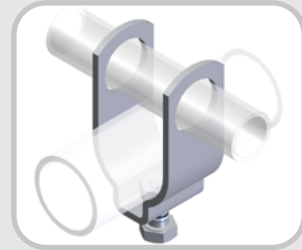

Kreuzverbinder Schelle mit Schraube und Mutter vormontiert

S235JR feuerverzinkt oder 1.4301/A2

Warengruppenrabatt: 9014

Achtung: Nur über Jahresrahmen beziehbar!
Technische Änderungen vorbehalten.

Artikel-Nr.	Bezeichnung	d1	d2	a	b	c	Verschraubung	Preis €/1
70173	Kreuzverbinder d1 x d2 21 x 33 mm, fvz	21	33	44	30	75	8x20	lt. Anfrage
70174	Kreuzverbinder d1 x d2 21 x 42 mm, fvz	21	42	50	35	83	8x20	lt. Anfrage
70175	Kreuzverbinder d1 x d2 21 x 48 mm, fvz	21	48	56	35	93	8x20	lt. Anfrage
70176	Kreuzverbinder d1 x d2 21 x 60 mm, fvz	21	60	74	35	100	8x20	lt. Anfrage

Artikel-Nr.	Bezeichnung	d1	d2	a	b	c	Verschraubung	Preis €/1
70177	Kreuzverbinder d1 x d2 21 x 33 mm, A2	21	33	44	30	75	8x20	lt. Anfrage
70178	Kreuzverbinder d1 x d2 21 x 42 mm, A2	21	42	50	35	83	8x20	lt. Anfrage
70179	Kreuzverbinder d1 x d2 21 x 48 mm, A2	21	48	56	35	93	8x20	lt. Anfrage
70180	Kreuzverbinder d1 x d2 21 x 60 mm, A2	21	60	74	35	100	8x20	lt. Anfrage

Rohrverbinder außen inkl. Schraube DIN 603 und Mutter DIN 934

S235JR feuerverzinkt

Warengruppenrabatt: 9014

Achtung: Nur über Jahresrahmen beziehbar!
Technische Änderungen vorbehalten.

Artikel-Nr.	Bezeichnung	d1	l	Preis €/1
70257	Rohrverbinder außen für Rohr 21 mm, fvz	21	100	lt. Anfrage
70258	Rohrverbinder außen für Rohr 27 mm, fvz	27	100	lt. Anfrage
70259	Rohrverbinder außen für Rohr 34 mm, fvz	34	120	lt. Anfrage
70260	Rohrverbinder außen für Rohr 43 mm, fvz	43	120	lt. Anfrage
70261	Rohrverbinder außen für Rohr 48 mm, fvz	48	120	lt. Anfrage
70262	Rohrverbinder außen für Rohr 60 mm, fvz	60	150	lt. Anfrage