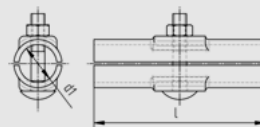

Kreuzverbinder Schelle mit Schraube und Mutter vormontiert

S235JR feuerverzinkt oder 1.4301/A2

Warengruppenrabatt: 9014

Achtung: Nur über Jahresrahmen beziehbar!
Technische Änderungen vorbehalten.

Artikel-Nr.	Bezeichnung	d1	d2	a	b	c	Verschraubung	Preis €/1
70173	Kreuzverbinder d1 x d2 21 x 33 mm, fvz	21	33	44	30	75	8x20	lt. Anfrage
70174	Kreuzverbinder d1 x d2 21 x 42 mm, fvz	21	42	50	35	83	8x20	lt. Anfrage
70175	Kreuzverbinder d1 x d2 21 x 48 mm, fvz	21	48	56	35	93	8x20	lt. Anfrage
70176	Kreuzverbinder d1 x d2 21 x 60 mm, fvz	21	60	74	35	100	8x20	lt. Anfrage

Artikel-Nr.	Bezeichnung	d1	d2	a	b	c	Verschraubung	Preis €/1
70177	Kreuzverbinder d1 x d2 21 x 33 mm, A2	21	33	44	30	75	8x20	lt. Anfrage
70178	Kreuzverbinder d1 x d2 21 x 42 mm, A2	21	42	50	35	83	8x20	lt. Anfrage
70179	Kreuzverbinder d1 x d2 21 x 48 mm, A2	21	48	56	35	93	8x20	lt. Anfrage
70180	Kreuzverbinder d1 x d2 21 x 60 mm, A2	21	60	74	35	100	8x20	lt. Anfrage

Rohrverbinder außen inkl. Schraube DIN 603 und Mutter DIN 934

S235JR feuerverzinkt

Warengruppenrabatt: 9014

Achtung: Nur über Jahresrahmen beziehbar!
Technische Änderungen vorbehalten.

Artikel-Nr.	Bezeichnung	d1	l	Preis €/1
70257	Rohrverbinder außen für Rohr 21 mm, fvz	21	100	lt. Anfrage
70258	Rohrverbinder außen für Rohr 27 mm, fvz	27	100	lt. Anfrage
70259	Rohrverbinder außen für Rohr 34 mm, fvz	34	120	lt. Anfrage
70260	Rohrverbinder außen für Rohr 43 mm, fvz	43	120	lt. Anfrage
70261	Rohrverbinder außen für Rohr 48 mm, fvz	48	120	lt. Anfrage
70262	Rohrverbinder außen für Rohr 60 mm, fvz	60	150	lt. Anfrage