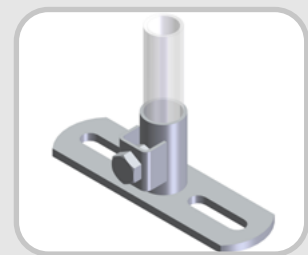

## Schiebeträger 2 Befestigungslöcher 10x40 mm

S235JR feuerverzinkt

Warengruppenrabatt: 9014

Achtung: Nur über Jahresrahmen beziehbar!  
Technische Änderungen vorbehalten.

Artikel-Nr.	Bezeichnung	l	l1	b	l2	h	Preis €/1
70160	Schiebeträger L=100 mm,fvz	100	140	40	80	25	lt. Anfrage
70161	Schiebeträger L=150 mm,fvz	150	140	40	80	25	lt. Anfrage
70162	Schiebeträger L=200 mm,fvz	200	140	40	80	25	lt. Anfrage
70163	Schiebeträger L=250 mm,fvz	250	140	40	80	25	lt. Anfrage
70164	Schiebeträger L=300 mm,fvz	300	140	40	80	25	lt. Anfrage
70165	Schiebeträger L=400 mm,fvz	400	140	40	80	25	lt. Anfrage
70166	Schiebeträger L=500 mm,fvz	500	140	40	80	25	lt. Anfrage
70167	Schiebeträger L=600 mm,fvz	600	140	40	80	25	lt. Anfrage
70168	Schiebeträger L=700 mm,fvz	700	140	40	80	25	lt. Anfrage
70169	Schiebeträger L=750 mm,fvz	750	140	40	80	25	lt. Anfrage

## Rohrwandhalter mit Mutternblock mit Schraube und Mutter vormontiert

2 Befestigungslöcher 10x40 mm

S235JR feuerverzinkt

Warengruppenrabatt: 9014

Achtung: Nur über Jahresrahmen beziehbar!  
Technische Änderungen vorbehalten.

Artikel-Nr.	Bezeichnung	l	l1	b	d1	Verschraubung	Preis €/1
70186	Rohrwandhalter m. Mutternblock f. D=21 mm,fvz	140	80	40	21	10x25	lt. Anfrage
70187	Rohrwandhalter m. Mutternblock f. D=27 mm,fvz	140	80	40	27	10x25	lt. Anfrage
70188	Rohrwandhalter m. Mutternblock f. D=34 mm,fvz	160	100	40	34	10x25	lt. Anfrage
70189	Rohrwandhalter m. Mutternblock f. D=42 mm,fvz	160	100	40	42	10x25	lt. Anfrage
70190	Rohrwandhalter m. Mutternblock f. D=48 mm,fvz	160	100	40	48	10x25	lt. Anfrage
70191	Rohrwandhalter m. Mutternblock f. D=60 mm,fvz	160	100	40	60	10x25	lt. Anfrage