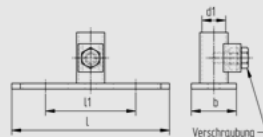

## Schiebeträger 2 Befestigungslöcher 10x40 mm

S235JR feuerverzinkt

Warengruppenrabatt: 9014

Achtung: Nur über Jahresrahmen beziehbar!  
Technische Änderungen vorbehalten.

Artikel-Nr.	Bezeichnung	l	l1	b	l2	h	Preis €/1
70160	Schiebeträger L=100 mm,fvz	100	140	40	80	25	lt. Anfrage
70161	Schiebeträger L=150 mm,fvz	150	140	40	80	25	lt. Anfrage
70162	Schiebeträger L=200 mm,fvz	200	140	40	80	25	lt. Anfrage
70163	Schiebeträger L=250 mm,fvz	250	140	40	80	25	lt. Anfrage
70164	Schiebeträger L=300 mm,fvz	300	140	40	80	25	lt. Anfrage
70165	Schiebeträger L=400 mm,fvz	400	140	40	80	25	lt. Anfrage
70166	Schiebeträger L=500 mm,fvz	500	140	40	80	25	lt. Anfrage
70167	Schiebeträger L=600 mm,fvz	600	140	40	80	25	lt. Anfrage
70168	Schiebeträger L=700 mm,fvz	700	140	40	80	25	lt. Anfrage
70169	Schiebeträger L=750 mm,fvz	750	140	40	80	25	lt. Anfrage

## Rohrwandhalter mit Mutternblock mit Schraube und Mutter vormontiert

2 Befestigungslöcher 10x40 mm

S235JR feuerverzinkt

Warengruppenrabatt: 9014

Achtung: Nur über Jahresrahmen beziehbar!  
Technische Änderungen vorbehalten.

Artikel-Nr.	Bezeichnung	l	l1	b	d1	Verschraubung	Preis €/1
70186	Rohrwandhalter m. Mutternblock f. D=21 mm,fvz	140	80	40	21	10x25	lt. Anfrage
70187	Rohrwandhalter m. Mutternblock f. D=27 mm,fvz	140	80	40	27	10x25	lt. Anfrage
70188	Rohrwandhalter m. Mutternblock f. D=34 mm,fvz	160	100	40	34	10x25	lt. Anfrage
70189	Rohrwandhalter m. Mutternblock f. D=42 mm,fvz	160	100	40	42	10x25	lt. Anfrage
70190	Rohrwandhalter m. Mutternblock f. D=48 mm,fvz	160	100	40	48	10x25	lt. Anfrage
70191	Rohrwandhalter m. Mutternblock f. D=60 mm,fvz	160	100	40	60	10x25	lt. Anfrage