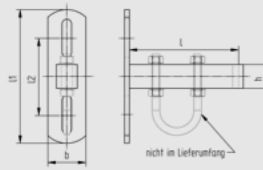

## Schiebeträger 2 Befestigungslöcher 10x40 mm

S235JR feuerverzinkt

Warengruppenrabatt: 9014

Achtung: Nur über Jahresrahmen beziehbar!  
Technische Änderungen vorbehalten.

Artikel-Nr.	Bezeichnung	l	l1	b	l2	h	Preis €/1
70160	Schiebeträger L=100 mm,fvz	100	140	40	80	25	lt. Anfrage
70161	Schiebeträger L=150 mm,fvz	150	140	40	80	25	lt. Anfrage
70162	Schiebeträger L=200 mm,fvz	200	140	40	80	25	lt. Anfrage
70163	Schiebeträger L=250 mm,fvz	250	140	40	80	25	lt. Anfrage
70164	Schiebeträger L=300 mm,fvz	300	140	40	80	25	lt. Anfrage
70165	Schiebeträger L=400 mm,fvz	400	140	40	80	25	lt. Anfrage
70166	Schiebeträger L=500 mm,fvz	500	140	40	80	25	lt. Anfrage
70167	Schiebeträger L=600 mm,fvz	600	140	40	80	25	lt. Anfrage
70168	Schiebeträger L=700 mm,fvz	700	140	40	80	25	lt. Anfrage
70169	Schiebeträger L=750 mm,fvz	750	140	40	80	25	lt. Anfrage

## Rohrwandhalter mit Mutternblock mit Schraube und Mutter vormontiert

2 Befestigungslöcher 10x40 mm

S235JR feuerverzinkt

Warengruppenrabatt: 9014

Achtung: Nur über Jahresrahmen beziehbar!  
Technische Änderungen vorbehalten.

Artikel-Nr.	Bezeichnung	l	l1	b	d1	Verschraubung	Preis €/1
70186	Rohrwandhalter m. Mutternblock f. D=21 mm,fvz	140	80	40	21	10x25	lt. Anfrage
70187	Rohrwandhalter m. Mutternblock f. D=27 mm,fvz	140	80	40	27	10x25	lt. Anfrage
70188	Rohrwandhalter m. Mutternblock f. D=34 mm,fvz	160	100	40	34	10x25	lt. Anfrage
70189	Rohrwandhalter m. Mutternblock f. D=42 mm,fvz	160	100	40	42	10x25	lt. Anfrage
70190	Rohrwandhalter m. Mutternblock f. D=48 mm,fvz	160	100	40	48	10x25	lt. Anfrage
70191	Rohrwandhalter m. Mutternblock f. D=60 mm,fvz	160	100	40	60	10x25	lt. Anfrage